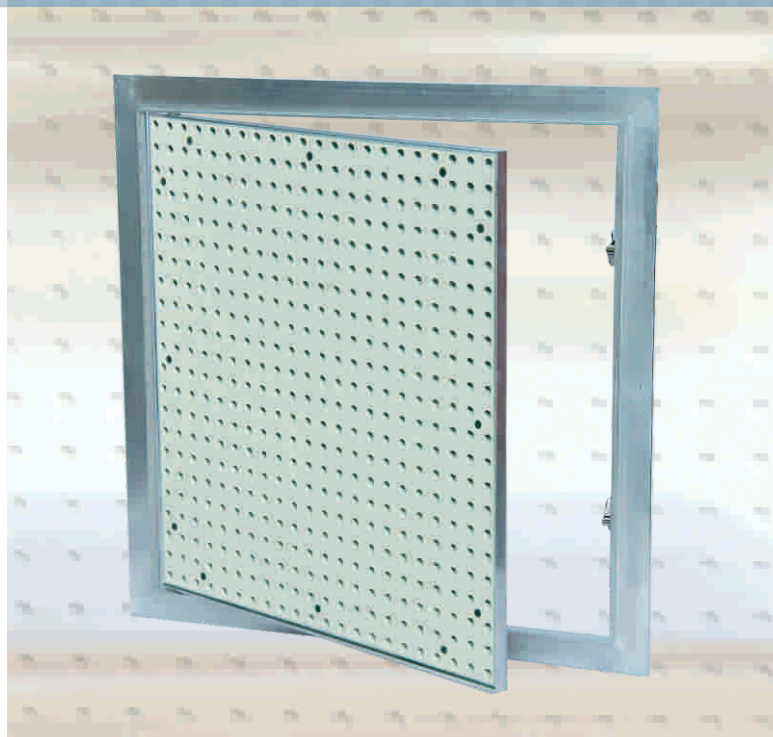

Revízne dvierka Alu s akustickou dierovanou platňou

Hliníkový rám so sadrokartónom – Systém F1/F2

Alu s dierovanou
platňou

Popis výrobku:

Revízne dvierka pozostávajú z hliníkových profilov so sadrokartónovou dierovanou výplňou v hrúbke 12,5 mm a dvoch zacvakávacích zámkov.

Obidva rámy revíznych dvierok pozostávajú zo štyroch jednotlivých rámových častí, ktoré sú navzájom pevne spojené špeciálnym zváraním. Od veľkosti 300 x 300 mm sú revízne dvierka vybavené poistným úchytom. Aby sa zabránilo prípadným úrazom, po každom otvorení dvierok sa úchyt musí znovu zavesiť.

Medzi rámom a krídlom dvierok je vzduchová medzera 1,5 mm. Dvierka sa otvárajú stlačením ukrytých zacvakávacích zámkov.

A+B: Podľa druhu dierovania.
Bude presne prispôbený podľa
existujúceho dierovania.

C: 13 mm

D: 28 mm

E: 40 mm

Mimoriadne prednosti nášho systému

- Cenovo výhodné riešenie
- Krátka dodacia lehota
- Rýchla a bezproblémová montáž
- Stabilný hliníkový rám
- Technicky dokonalé riešenie
- Vysoko estetické prevedenie
- Hodí sa presne k existujúcemu dierovaniu
- Už viac nie je potrebné nákladné prispôbovanie na stavbe