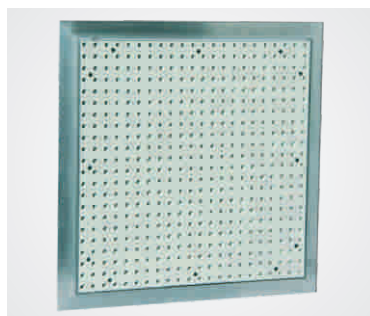

Revízne dvierka Alu s akustickou dierovanou platňou

Hliníkový rám so sadrokartónom – Systém F1/F2

Alu s dierovanou
platňou

Popis výrobku:

Revízne dvierka pozostávajú z hliníkových profilov so sadrokartónovou dierovanou výplňou v hrúbke 12,5 mm a dvoch zacvakávacích zámkov.

Obidva rámy revíznych dvierok pozostávajú zo štyroch jednotlivých rámových častí, ktoré sú navzájom pevne spojené špeciálnym zváraním. Od veľkosti 300 x 300 mm sú revízne dvierka vybavené poistným úchytom. Aby sa zabránilo prípadným úrazom, po každom otvorení dvierok sa úchyt musí znovu zavesiť.

Medzi rámom a krídlom dvierok je vzduchová medzera 1,5 mm. Dvierka sa otvárajú stlačením ukrytých zacvakávacích zámkov.

A+B: Podľa druhu dierovania.
Bude presne prispôbený podľa
existujúceho dierovania.

C: 13 mm

D: 28 mm

E: 40 mm

Mimoriadne prednosti nášho systému

- Cenovo výhodné riešenie
- Krátka dodacia lehota
- Rýchla a bezproblémová montáž
- Stabilný hliníkový rám
- Technicky dokonalé riešenie
- Vysoko estetické prevedenie
- Hodí sa presne k existujúcemu dierovaniu
- Už viac nie je potrebné nákladné prispôbovanie na stavbe