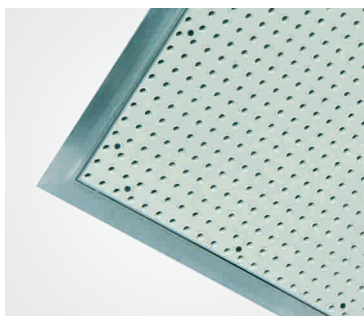

Revízne dvierka Alu s akustickou dierovanou platňou

Hliníkový rám so sadrokartónom – Systém F1/F2

Alu s dierovanou
platňou

Popis výrobku:

Revízne dvierka pozostávajú z hliníkových profilov so sadrokartónovou dierovanou výplňou v hrúbke 12,5 mm a dvoch zacvakávacích zámkov.

Obidva rámy revíznych dvierok pozostávajú zo štyroch jednotlivých rámových častí, ktoré sú navzájom pevne spojené špeciálnym zváraním. Od veľkosti 300 x 300 mm sú revízne dvierka vybavené poistným úchytom. Aby sa zabránilo prípadným úrazom, po každom otvorení dvierok sa úchyt musí znovu zavesiť.

Medzi rámom a krídlom dvierok je vzduchová medzera 1,5 mm. Dvierka sa otvárajú stlačením ukrytých zacvakávacích zámkov.

A+B: Podľa druhu dierovania.
Bude presne prispôbený podľa
existujúceho dierovania.

C: 13 mm

D: 28 mm

E: 40 mm

Mimoriadne prednosti nášho systému

- Cenovo výhodné riešenie
- Krátka dodacia lehota
- Rýchla a bezproblémová montáž
- Stabilný hliníkový rám
- Technicky dokonalé riešenie
- Vysoko estetické prevedenie
- Hodí sa presne k existujúcemu dierovaniu
- Už viac nie je potrebné nákladné prispôbovanie na stavbe