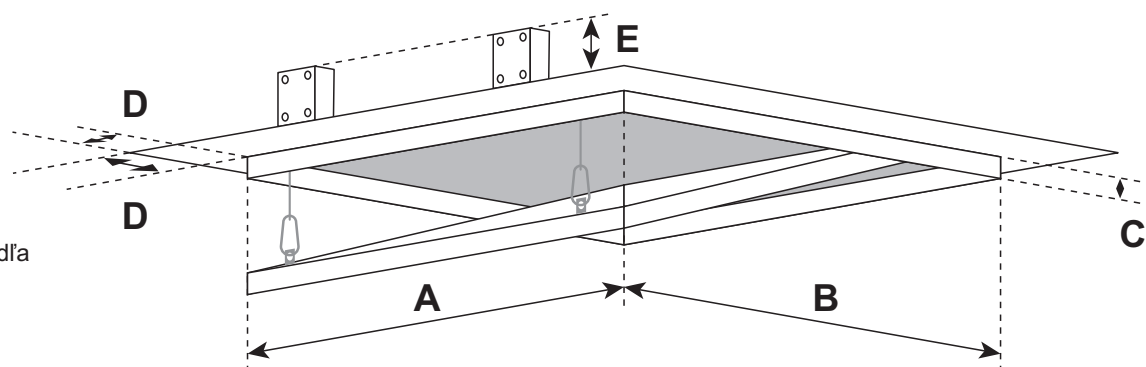

Revízne dvierka Alu s akustickou dierovanou platňou

Hliníkový rám so sadrokartónom – Systém F1/F2

Alu s dierovanou
platňou

Popis výrobku:

Revízne dvierka pozostávajú z hliníkových profilov so sadrokartónovou dierovanou výplňou v hrúbke 12,5 mm a dvoch zacvakávacích zámkov.

Obidva rámy revíznych dvierok pozostávajú zo štyroch jednotlivých rámových častí, ktoré sú navzájom pevne spojené špeciálnym zváraním. Od veľkosti 300 x 300 mm sú revízne dvierka vybavené poistným úchytom. Aby sa zabránilo prípadným úrazom, po každom otvorení dvierok sa úchyt musí znovu zavesiť.

Medzi rámom a krídlom dvierok je vzduchová medzera 1,5 mm. Dvierka sa otvárajú stlačením ukrytých zacvakávacích zámkov.

A+B: Podľa druhu dierovania.
Bude presne prispôbený podľa
existujúceho dierovania.

C: 13 mm

D: 28 mm

E: 40 mm

Mimoriadne prednosti nášho systému

- Cenovo výhodné riešenie
- Krátka dodacia lehota
- Rýchla a bezproblémová montáž
- Stabilný hliníkový rám
- Technicky dokonalé riešenie
- Vysoko estetické prevedenie
- Hodí sa presne k existujúcemu dierovaniu
- Už viac nie je potrebné nákladné prispôbovanie na stavbe